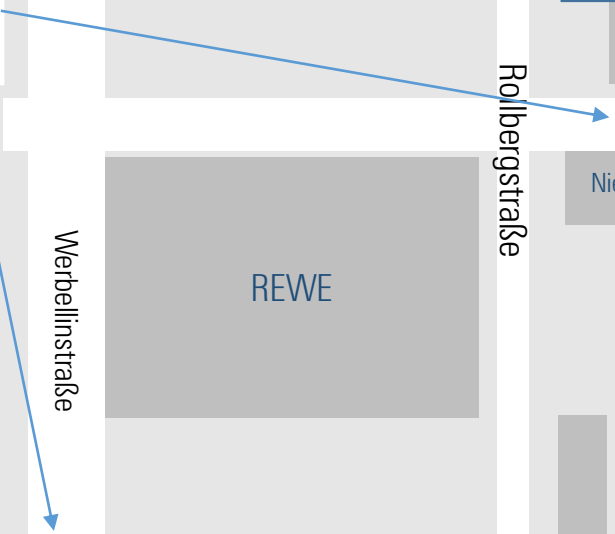

Parken in diesen Straßen bedingt möglich

Rollbergstraße

Werbellinstraße

Herrmannstraße

U 8  
Boddinstraße

Mercure Hotel

Kindl Boulevard  
mit Durchgangspassage zu Fuß  
Hermannstr und Mainzer Str.

VHS  
Neukölln

Jobcenter Neukölln

Mainzer Straße

Nierenzentrum

REWE

Am Sudhaus

BAUSTELLE  
Wohnhaus

Boddinstraße

k.o.s  
GmbH

EINGANG

k.o.s GmbH  
Am Sudhaus 2  
3. OG

Am Sudhaus

Baustelle,  
Gartenanlage

Kulturstandort Kindl  
Brauerei

Rollbergstraße

CART Bahn

Über eine Treppe in die  
Neckarstr. Richtung Rathaus